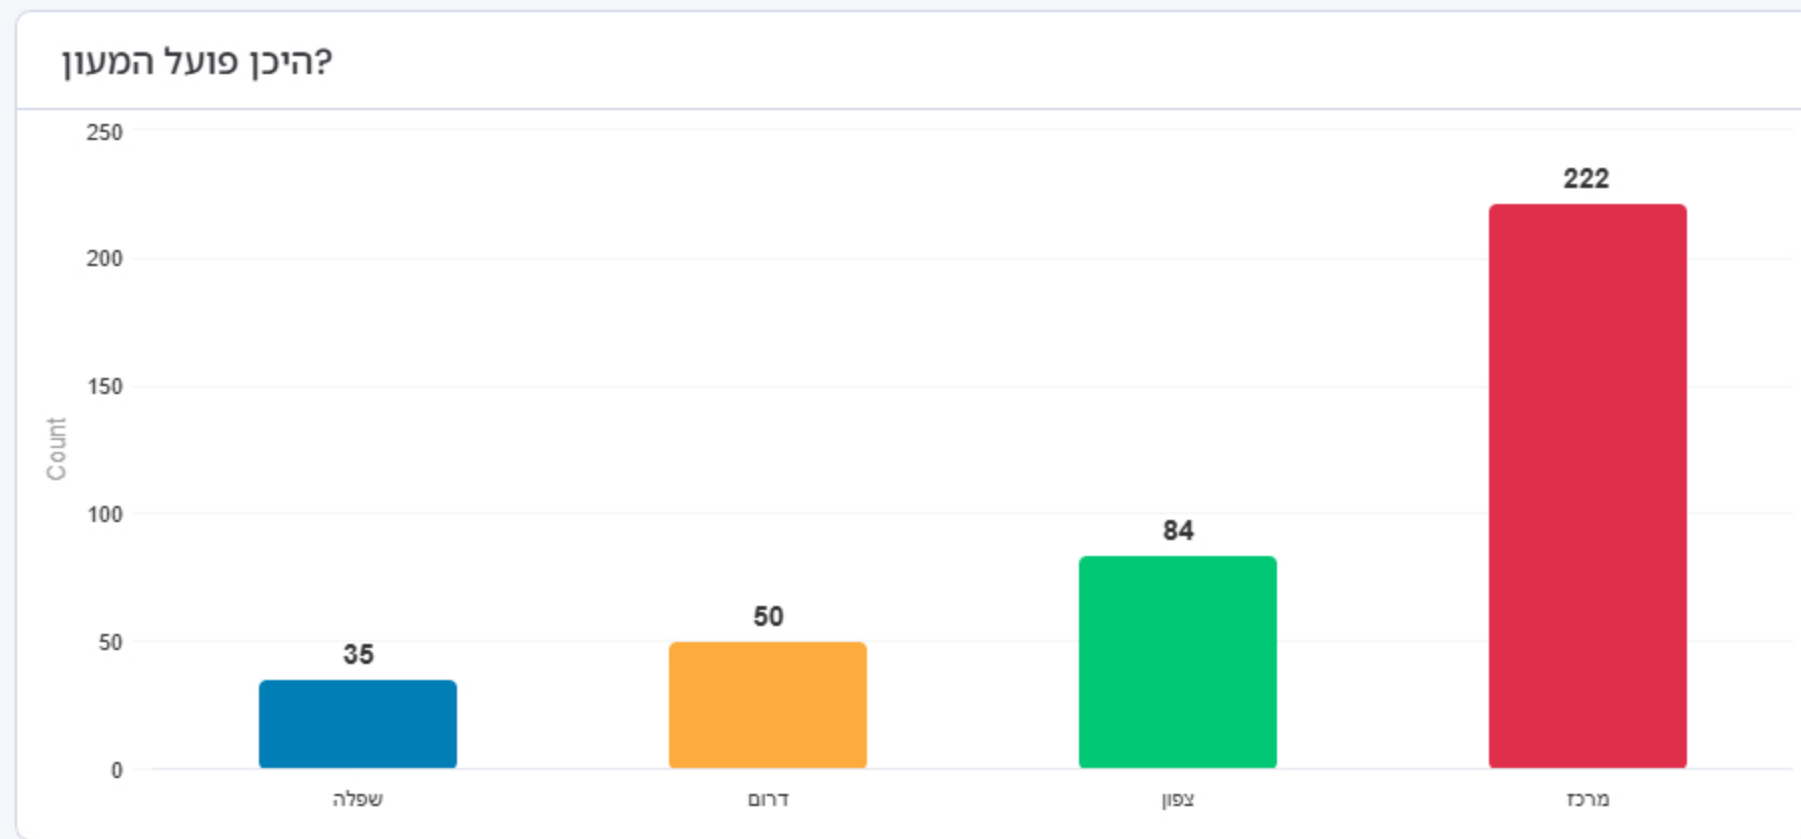

סה"כ משתתפים

391

מה מספר הפעוטות שעזבו מאז המלחמה?

1,861

מה מספר הפעוטות שיש במסגרת בשגרה? (לפני המלחמה)

14,380