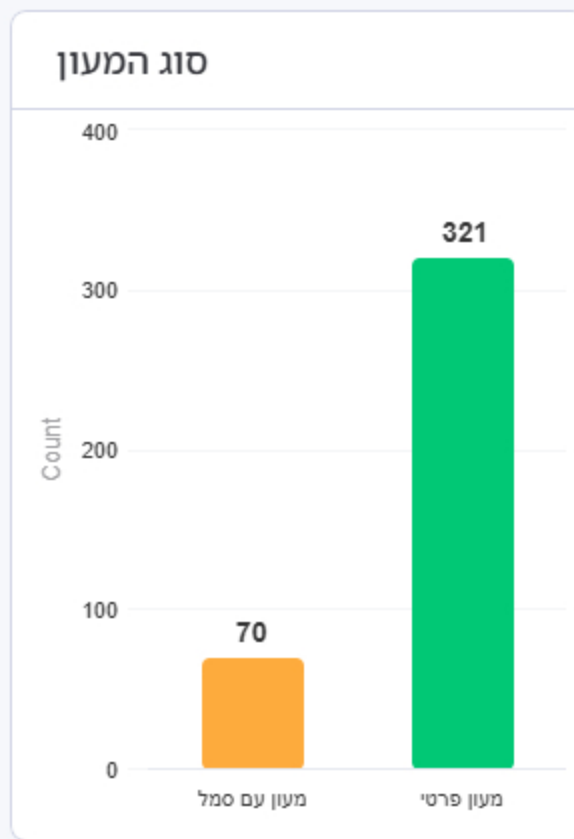

סה"כ משתתפים

391

מה מספר הפעוטות שעזבו מאז המלחמה?

1,861

מה מספר הפעוטות שיש במסגרת בשגרה? (לפני המלחמה)

14,380